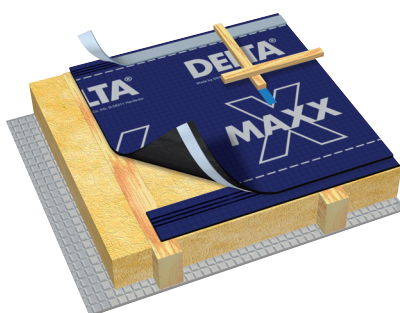

**Aż do 9% oszczędności  
na ogrzewaniu**

**Klejenie zimą  
nawet do -10°C**

**Nawet do 30% oszczędności  
na materiale**

NAZWA	ZASTOSOWANIE	MASA POWIERZCHNIOWA [g/m <sup>2</sup> ]	TEMPERATURA UŻYTKOWANIA /TEMPERATURA KRÓTKOTRWAŁA	WYTRZYMAŁOŚĆ NA ROZERWANIE wzdłuż/ w poprzek [N/5 cm]	RÓWNOWAŻNA DYFUZYJNA GRUBOŚĆ POWIETRZA S <sub>d</sub> [m]	MOCOWANIE I ŁĄCZENIE PASM
DELTA®-MAXX X	MWK do dachów skośnych, stosowana również na pełnym deskowaniu	215	-40 do +80°C/ +120°C	500/500	0,15	mocowanie na zszywki, termomembrana posiada zintegrowany, podwójny pas klejący
DELTA®-MAXX WD	MWK do dachów skośnych, kopertowych, stosowana również na pełnym deskowaniu	190		450/300		
DELTA®-MAXX PLUS	MWK do wszystkich dachów skośnych, stosowana również na pełnym deskowaniu		270	-40 do +80°C/ +150°C	370/270	0,02
DELTA®-MAXX	MWK do wszystkich dachów skośnych, idealna do dachów o spadku mniejszym niż normatywne, stosowana również na pełnym deskowaniu	mocowanie na zszywki, klejenie na taśmę Delta®-Multi-Band				
DELTA®-FOXX PLUS	MWK do wszystkich dachów skośnych, idealna do dachów o spadku mniejszym niż normatywne, stosowana również na pełnym deskowaniu	150	-40 do +80°C/ +100°C	310/260	0,02	mocowanie na zszywki, zintegrowany, podwójny pas klejący
DELTA®-FOXX						mocowanie na zszywki, klejenie na taśmy
DELTA®-VENT S PLUS	MWK do dachów skośnych, stosowana również na pełnym deskowaniu	130	-40 do +80°C/-	220/165	150	mocowanie na zszywki, klejenie na taśmy
DELTA®-VENT S						mocowanie na zszywki, zintegrowany pas klejący
DELTA®-VENT N PLUS	MWK do dachów skośnych	180	-40 do +80°C/-	450/400	150	mocowanie na zszywki, klejenie do profilu CD taśmą Delta®-Duo Tape, łączenie taśmą Delta®-Poly Band lub na zintegrowany pas klejący
DELTA®-VENT N						mocowanie na zszywki, klejenie do profilu CD taśmą Delta®-Duo Tape, łączenie taśmą Delta®-Poly Band
DELTA®-REFLEX PLUS	dachy skośne, płaskie, ściany, jako izolacja przeciwigazowa	180	-40 do +80°C/-	450/400	150	mocowanie na zszywki, klejenie do profilu CD taśmą Delta®-Duo Tape, łączenie taśmą Delta®-Poly Band
DELTA®-REFLEX						mocowanie na zszywki, klejenie do profilu CD taśmą Delta®-Duo Tape, łączenie taśmą Delta®-Poly Band