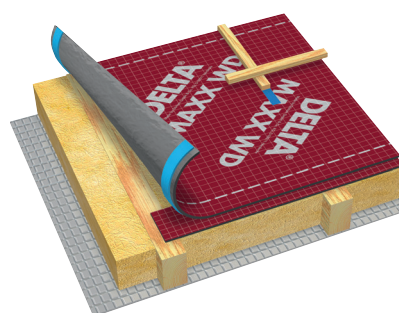

**Aż do 9% oszczędności  
na ogrzewaniu**

**Klejenie zimą  
nawet do -10°C**

**Nawet do 30% oszczędności  
na materiale**

NAZWA	ZASTOSOWANIE	MASA POWIERZCHNIOWA [g/m <sup>2</sup> ]	TEMPERATURA UŻYTKOWANIA /TEMPERATURA KRÓTKOTRWAŁA	WYTRZYMAŁOŚĆ NA ROZERWANIE wzdłuż/ w poprzek [N/5 cm]	RÓWNOWAŻNA DYFUZYJNA GRUBOŚĆ POWIETRZA S <sub>d</sub> [m]	MOCOWANIE I ŁĄCZENIE PASM
DELTA®-MAXX X	MWK do dachów skośnych, stosowana również na pełnym deskowaniu	215	-40 do +80°C/ +120°C	500/500	0,15	mocowanie na zszywki, termomembrana posiada zintegrowany, podwójny pas klejący
DELTA®-MAXX WD	MWK do dachów skośnych, kopertowych, stosowana również na pełnym deskowaniu	190		450/300		
DELTA®-MAXX PLUS	MWK do wszystkich dachów skośnych, stosowana również na pełnym deskowaniu		270	-40 do +80°C/ +150°C	370/270	0,02
DELTA®-MAXX	MWK do wszystkich dachów skośnych, idealna do dachów o spadku mniejszym niż normatywne, stosowana również na pełnym deskowaniu	mocowanie na zszywki, klejenie na taśmę Delta®-Multi-Band				
DELTA®-FOXX PLUS	MWK do wszystkich dachów skośnych, idealna do dachów o spadku mniejszym niż normatywne, stosowana również na pełnym deskowaniu	150	-40 do +80°C/ +100°C	310/260	0,02	mocowanie na zszywki, zintegrowany, podwójny pas klejący
DELTA®-FOXX						mocowanie na zszywki, klejenie na taśmy
DELTA®-VENT S PLUS	MWK do dachów skośnych, stosowana również na pełnym deskowaniu	130	-40 do +80°C/-	220/165	150	mocowanie na zszywki, klejenie na taśmy
DELTA®-VENT S						mocowanie na zszywki, zintegrowany pas klejący
DELTA®-VENT N PLUS	MWK do dachów skośnych	180	-40 do +80°C/-	450/400	150	mocowanie na zszywki, klejenie do profilu CD taśmą Delta®-Duo Tape, łączenie taśmą Delta®-Poly Band lub na zintegrowany pas klejący
DELTA®-VENT N						mocowanie na zszywki, klejenie do profilu CD taśmą Delta®-Duo Tape, łączenie taśmą Delta®-Poly Band
DELTA®-REFLEX PLUS	dachy skośne, płaskie, ściany, jako izolacja przeciwigazowa	180	-40 do +80°C/-	450/400	150	mocowanie na zszywki, klejenie do profilu CD taśmą Delta®-Duo Tape, łączenie taśmą Delta®-Poly Band
DELTA®-REFLEX						mocowanie na zszywki, klejenie do profilu CD taśmą Delta®-Duo Tape, łączenie taśmą Delta®-Poly Band